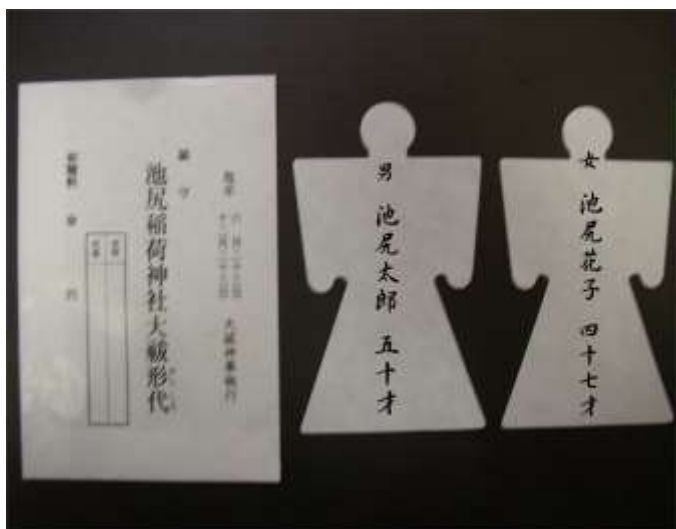

夏越大祓

大祓式 平成30年 6月 24日 (日)

午後5時 齋行 (神社本殿)

※参列希望の方は、午後5時までに本殿前にお越してください。
除災招福祈願を致します。その際、下写真の形代にご家族の氏名・年齢
を男女別に記入してお納めください。神札をお渡しいたします。

(初穂料は随意)

ち
茅の輪くぐり期間

6月23日～30日

形代 (かたしろ)

茅の輪

茅の輪のくぐり方

- 1 初めに茅の輪の前に立ち、一礼をしてからくぐります。
- 2 次に向かって左に廻ります。
- 3 また、茅の輪の前に立ち、右に廻ります。
- 4 もう一度茅の輪の前に立ち、左に廻ります。
- 5 最後に一礼をして、本殿へお進み参拝してください。