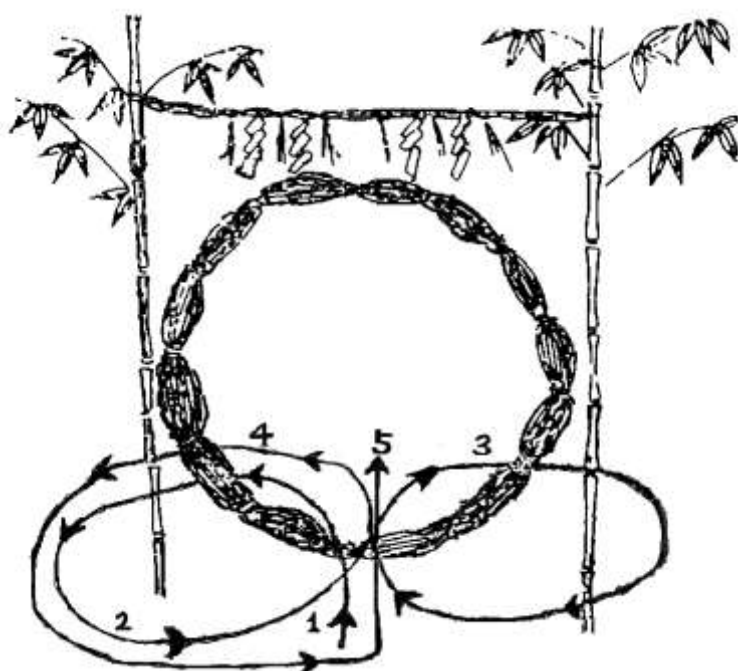

夏越大祓

大祓式 平成30年 6月 24日 (日)

午後5時 齋行 (神社本殿)

※参列希望の方は、午後5時までに本殿前にお越してください。
除災招福祈願を致します。その際、下写真の形代にご家族の氏名・年齢
を男女別に記入してお納めください。神札をお渡しいたします。

(初穂料は随意)

ち
茅の輪くぐり期間

6月23日～30日

形代 (かたしろ)

茅の輪

茅の輪のくぐり方

- 1 初めに茅の輪の前に立ち、一礼をしてからくぐります。
- 2 次に向かって左に廻ります。
- 3 また、茅の輪の前に立ち、右に廻ります。
- 4 もう一度茅の輪の前に立ち、左に廻ります。
- 5 最後に一礼をして、本殿へお進み参拝してください。